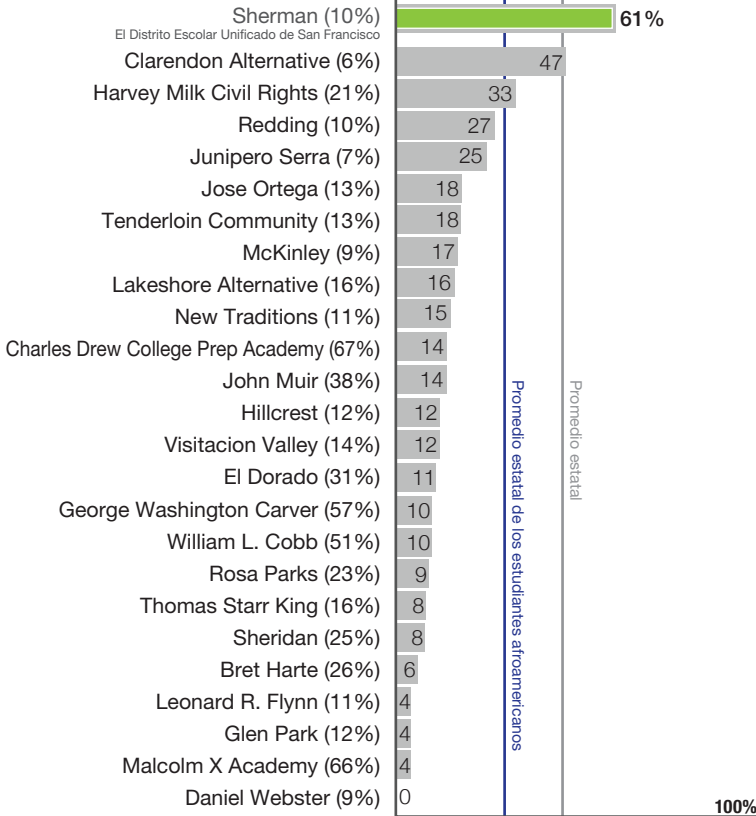

Porcentaje de graduados de la preparatoria que han completado los requisitos de admisión para la universidad

2015-16 Porcentaje de estudiantes afroamericanos a nivel de grado en inglés y matemáticas en San Francisco

Inglés

Escuelas primarias

Escuelas secundarias

Escuelas preparatorias

Matemáticas

Escuelas primarias

Escuelas secundarias

Escuelas preparatorias