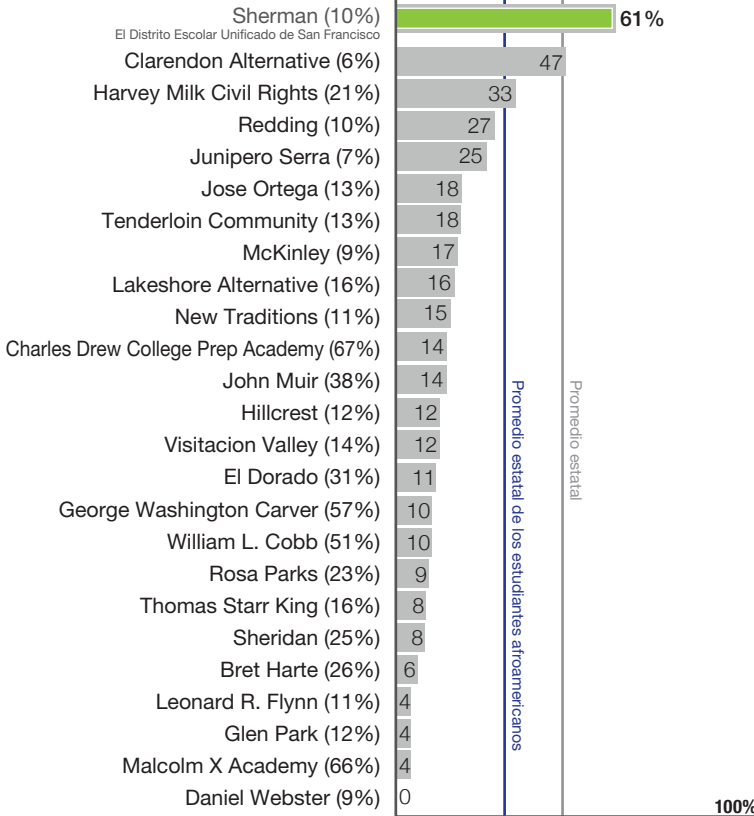

Porcentaje de graduados de la preparatoria que han completado los requisitos de admisión para la universidad

2015-16 Porcentaje de estudiantes afroamericanos a nivel de grado en inglés y matemáticas en San Francisco

Inglés

Escuelas primarias

Escuelas secundarias

Escuelas preparatorias

Matemáticas

Escuelas primarias

Escuelas secundarias

Escuelas preparatorias