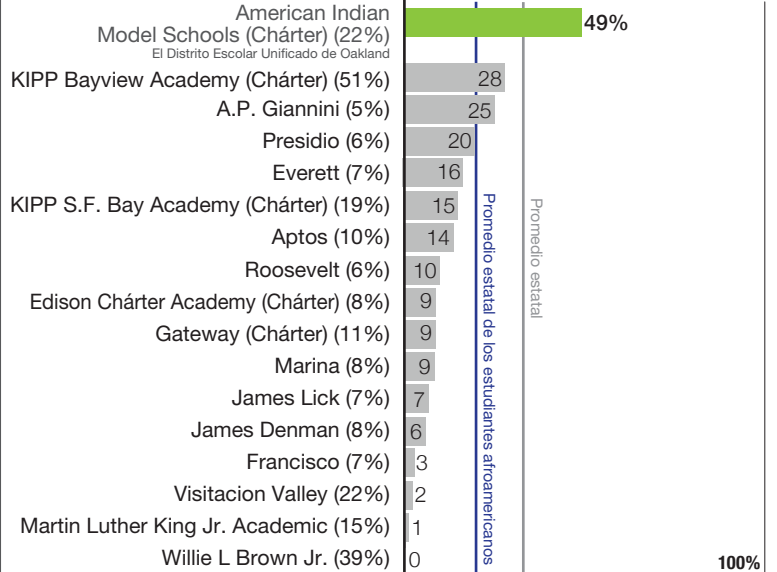

Porcentaje de graduados de la preparatoria que han completado los requisitos de admisión para la universidad

2015-16 Porcentaje de estudiantes afroamericanos a nivel de grado en inglés y matemáticas en San Francisco

Inglés

Escuelas primarias

Escuelas secundarias

Escuelas preparatorias

Matemáticas

Escuelas primarias

Escuelas secundarias

Escuelas preparatorias

Escuela comparable en el Área de la Bahía con una población estudiantil similar Distrito Escolar Unificado de San Francisco y escuelas chárter dentro de los límites del distrito

Este folleto incluye las 50 escuelas en el distrito con los porcentajes más altos de estudiantes afroamericanos inscritos (número después de cada nombre de la escuela es el porcentaje de afroamericanos inscritos en 2015-16).