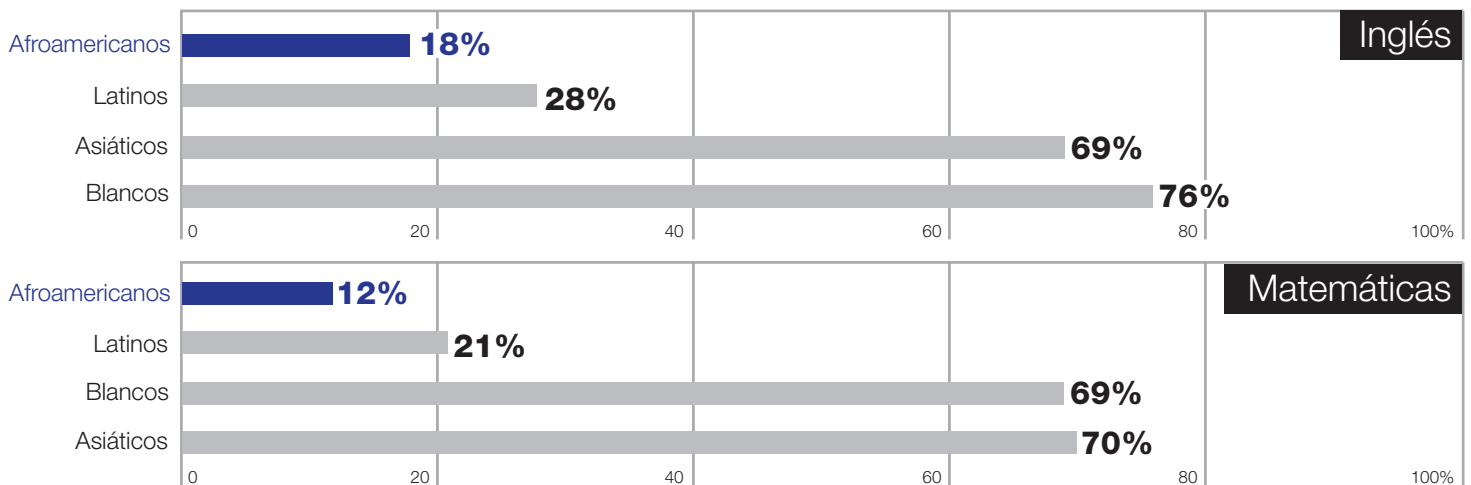

Enfoque en estudiantes afroamericanos

En el año escolar 2015-16, el Distrito Escolar Unificado de San Francisco inscribió a 52,911 estudiantes.

Los estudiantes afroamericanos representan el

8%

de todos los estudiantes en el distrito.

Estudiantes que alcanzan o superan los estándares académicos

Resultados del examen estatal de California en 2015-16 (CAASPP por sus siglas en inglés)

Porcentaje de estudiantes graduados de la preparatoria