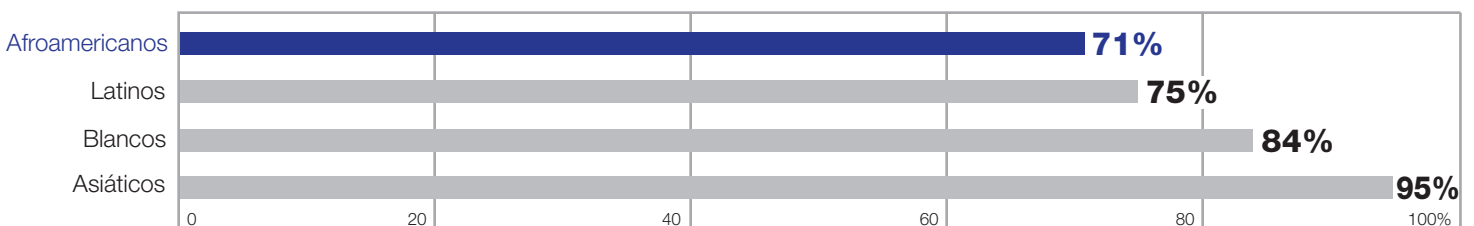

Porcentaje de estudiantes graduados de la preparatoria