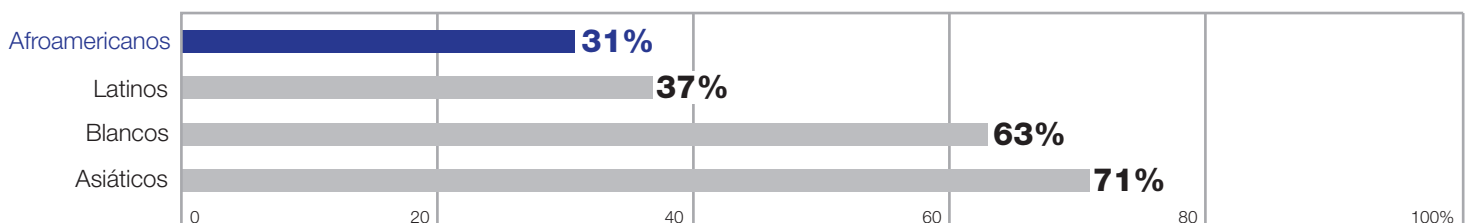

Enfoque en estudiantes afroamericanos

En el año escolar 2015-16, el Distrito Escolar Unificado de San Francisco inscribió a 52,911 estudiantes.

Los estudiantes afroamericanos representan el

8%

de todos los estudiantes en el distrito.

Estudiantes que alcanzan o superan los estándares académicos

Resultados del examen estatal de California en 2015-16 (CAASPP por sus siglas en inglés)

Porcentaje de estudiantes graduados de la preparatoria

Porcentaje de graduados de la preparatoria que han completado los requisitos de admisión para la universidad

2015-16 Porcentaje de estudiantes afroamericanos a nivel de grado en inglés y matemáticas en San Francisco