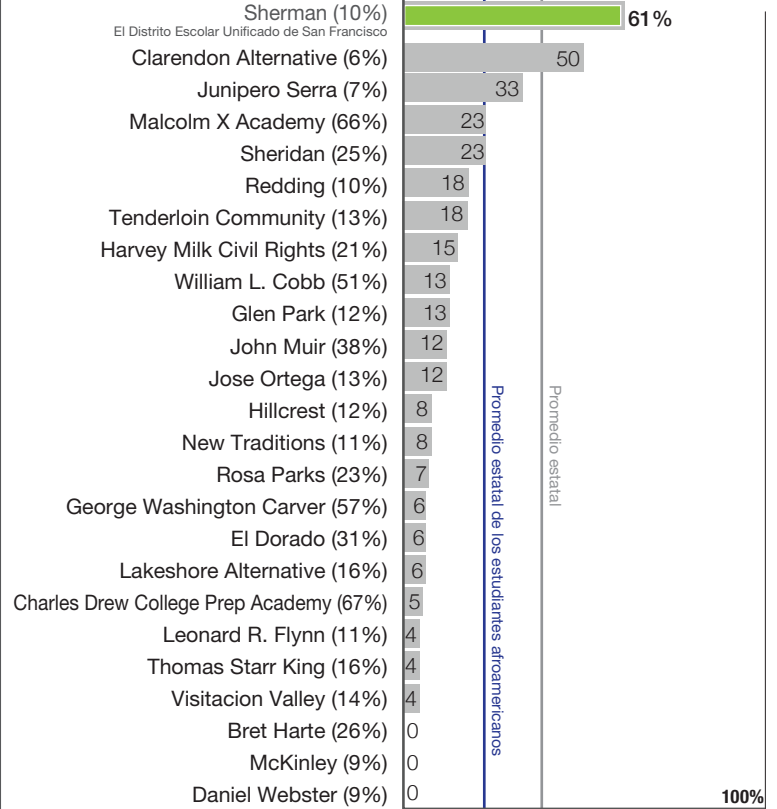

Porcentaje de graduados de la preparatoria que han completado los requisitos de admisión para la universidad

2015-16 Porcentaje de estudiantes afroamericanos a nivel de grado en inglés y matemáticas en San Francisco

Inglés

Escuelas primarias

Escuelas secundarias

Escuelas preparatorias

Matemáticas

Escuelas primarias

Escuelas secundarias

Escuelas preparatorias

Escuela comparable en el Área de la Bahía con una población estudiantil similar Distrito Escolar Unificado de San Francisco y escuelas chárter dentro de los límites del distrito

Este folleto incluye las 50 escuelas en el distrito con los porcentajes más altos de estudiantes afroamericanos inscritos (número después de cada nombre de la escuela es el porcentaje de afroamericanos inscritos en 2015-16).