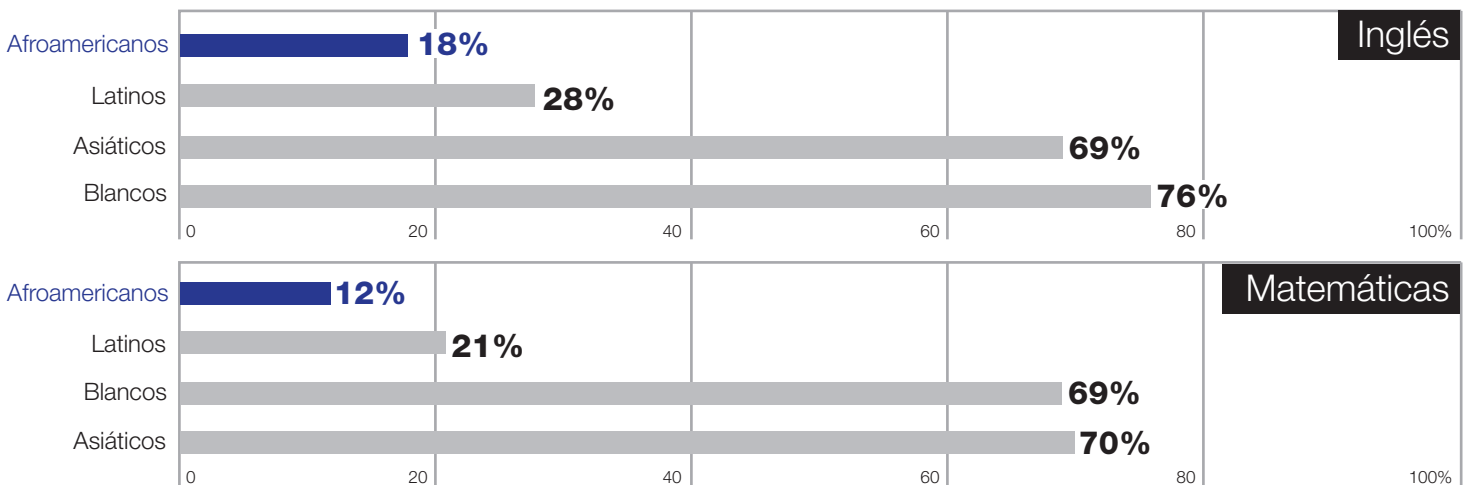

Enfoque en estudiantes afroamericanos

En el año escolar 2015-16, el Distrito Escolar Unificado de San Francisco inscribió a 52,911 estudiantes.

Los estudiantes afroamericanos representan el

8%

de todos los estudiantes en el distrito.

Estudiantes que alcanzan o superan los estándares académicos

Resultados del examen estatal de California en 2015-16 (CAASPP por sus siglas en inglés)

Porcentaje de estudiantes graduados de la preparatoria