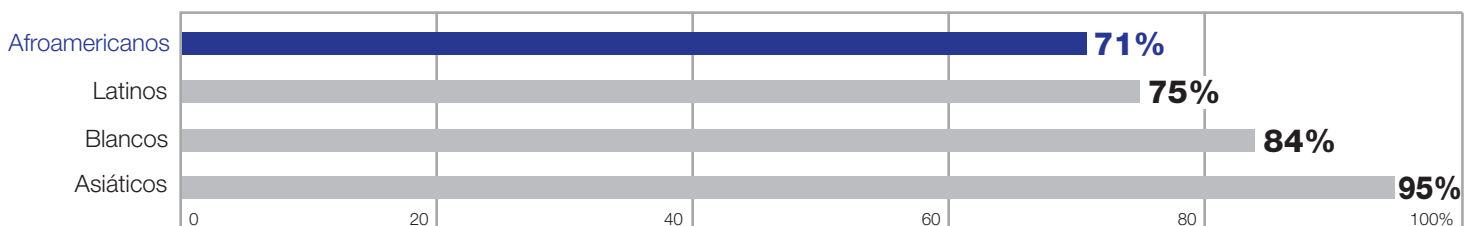

Porcentaje de estudiantes graduados de la preparatoria