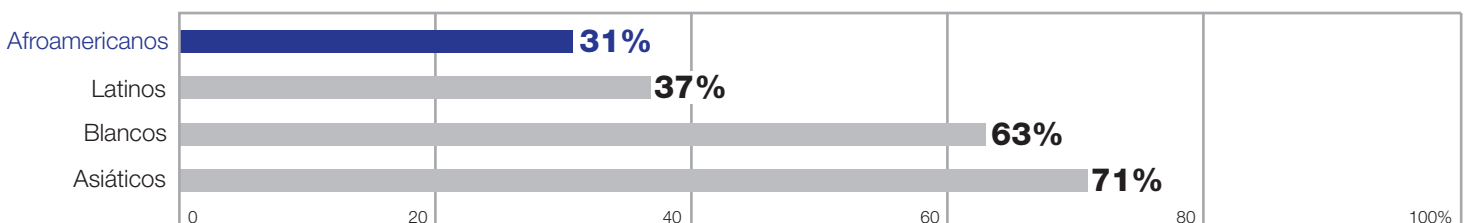

Enfoque en estudiantes afroamericanos

En el año escolar 2015-16, el Distrito Escolar Unificado de San Francisco inscribió a 52,911 estudiantes.

Los estudiantes afroamericanos representan el

8%

de todos los estudiantes en el distrito.

Estudiantes que alcanzan o superan los estándares académicos

Resultados del examen estatal de California en 2015-16 (CAASPP por sus siglas en inglés)

Porcentaje de estudiantes graduados de la preparatoria

Porcentaje de graduados de la preparatoria que han completado los requisitos de admisión para la universidad

2015-16 Porcentaje de estudiantes afroamericanos a nivel de grado en inglés y matemáticas en San Francisco