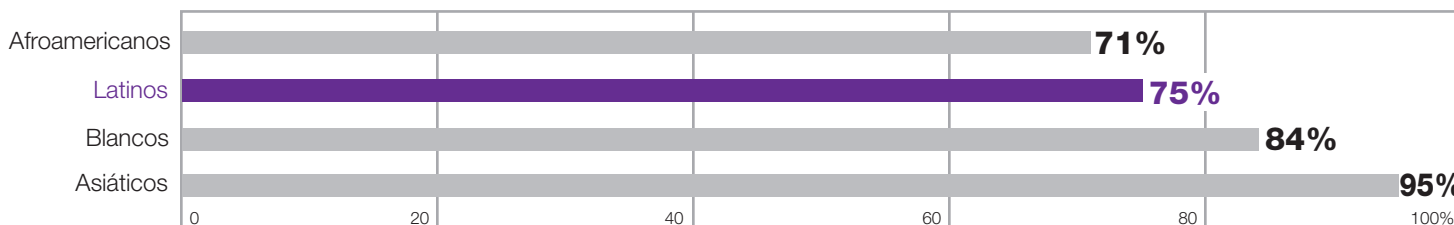

Porcentaje de estudiantes graduados de la preparatoria