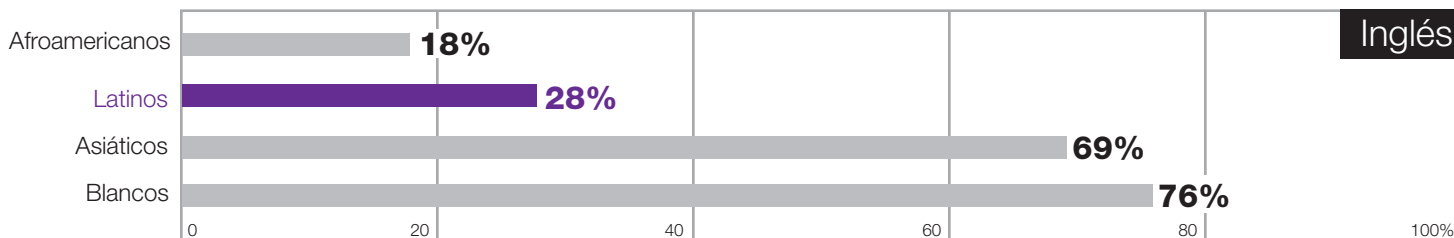

Estudiantes que alcanzan o superan los estándares académicos

Resultados del examen estatal de California en 2015-16 (CAASPP por sus siglas en inglés)