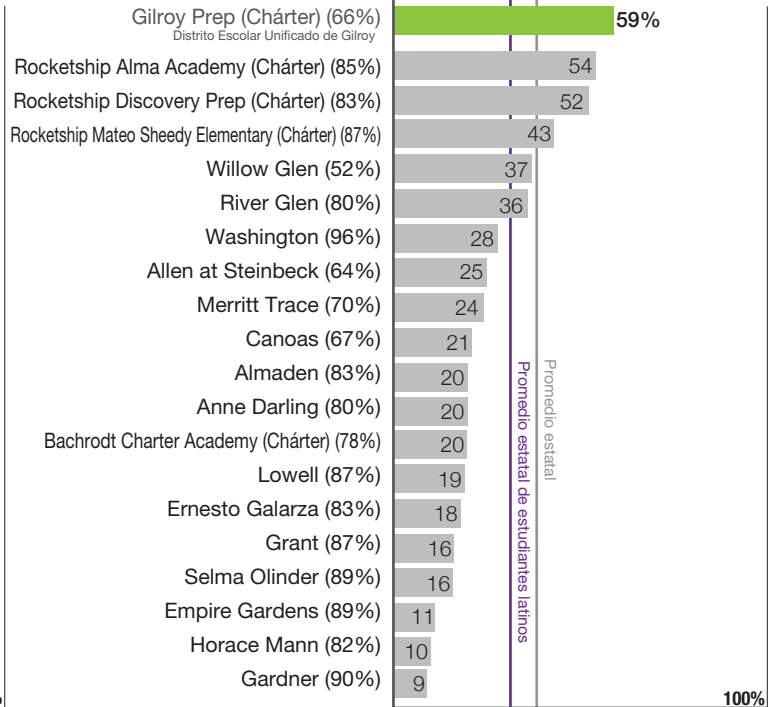

Estudiantes que alcanzan o superan los estándares académicos

Porcentaje de estudiantes graduados de la preparatoria

Porcentaje de graduados de la preparatoria que han completado los requisitos de admisión para la universidad

2015-16 Porcentaje de estudiantes latinos a nivel de grado en inglés y matemáticas en San José

Inglés

Matemáticas

Escuelas primarias

Escuelas primarias

Escuelas secundarias

Escuelas secundarias

Escuelas preparatorias