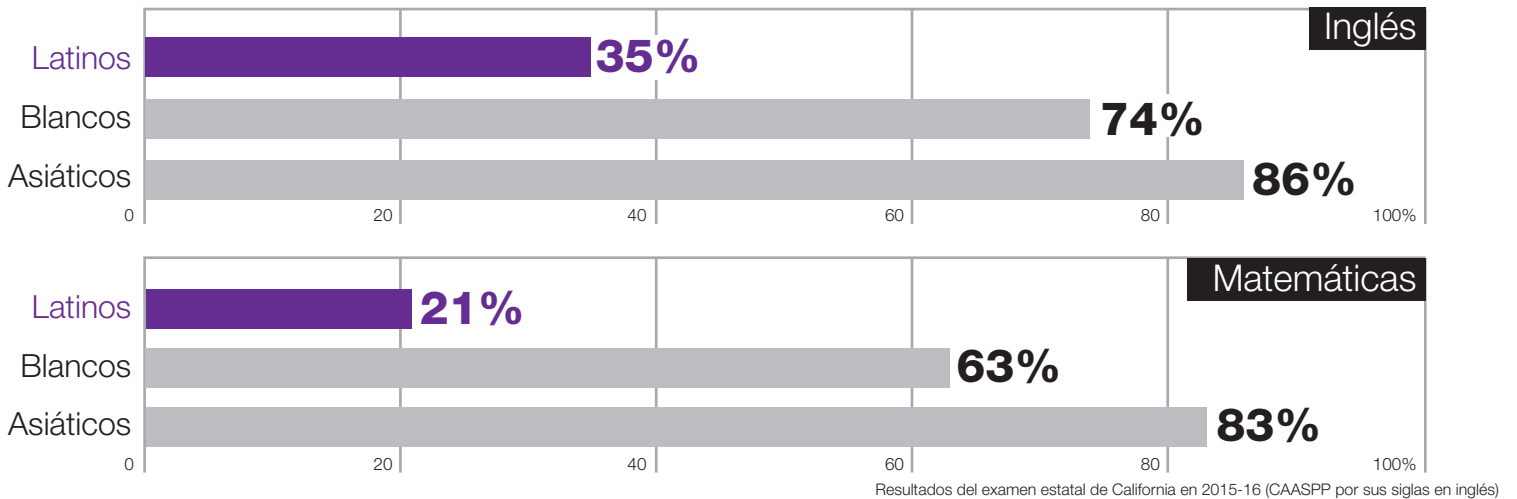

Enfoque en estudiantes latinos

En el año escolar 2015-16, el Distrito Unificado de San José matriculó a 31,795 estudiantes.

Los estudiantes latinos representan

52%

de todos los estudiantes en el distrito.

Estudiantes que alcanzan o superan los estándares académicos

Porcentaje de estudiantes graduados de la preparatoria

Porcentaje de graduados de la preparatoria que han completado los requisitos de admisión para la universidad