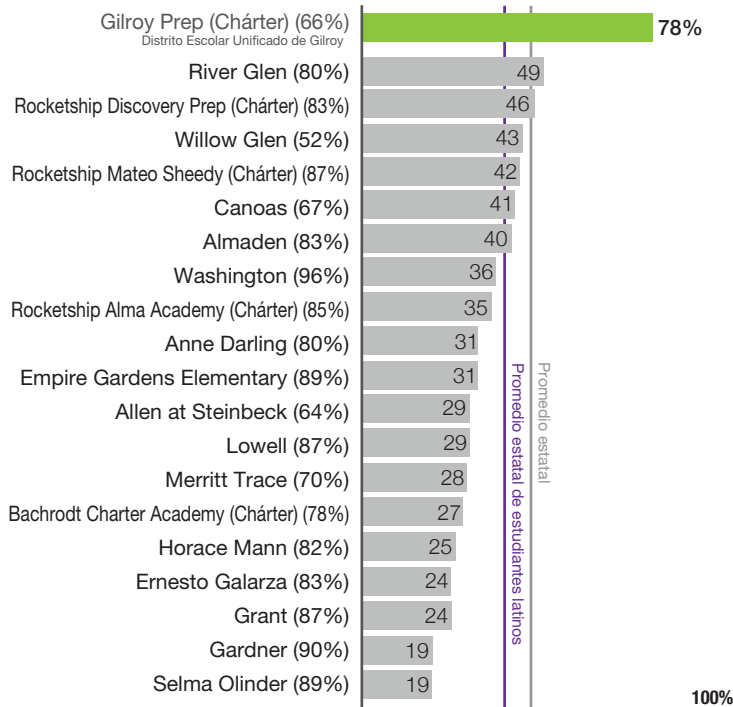

Enfoque en estudiantes latinos

En el año escolar 2015-16, el Distrito Unificado de San José matriculó a 31,795 estudiantes.

Los estudiantes latinos representan

52%

de todos los estudiantes en el distrito.

Estudiantes que alcanzan o superan los estándares académicos

Porcentaje de estudiantes graduados de la preparatoria

Porcentaje de graduados de la preparatoria que han completado los requisitos de admisión para la universidad

2015-16 Porcentaje de estudiantes latinos a nivel de grado en inglés y matemáticas en San José

Inglés

Matemáticas

Escuelas primarias

Escuelas primarias

Escuelas secundarias

Escuelas secundarias

Escuelas preparatorias