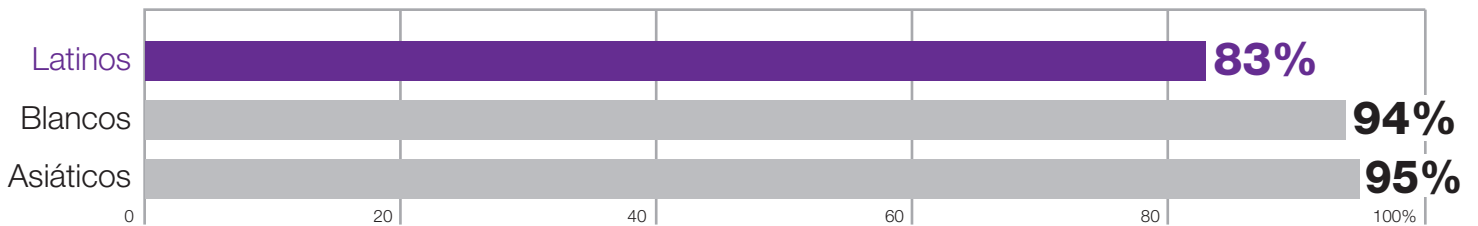

Enfoque en estudiantes latinos

En el año escolar 2015-16, el Distrito Unificado de San José matriculó a 31,795 estudiantes.

Los estudiantes latinos representan

52%

de todos los estudiantes en el distrito.

Estudiantes que alcanzan o superan los estándares académicos

Porcentaje de estudiantes graduados de la preparatoria

Porcentaje de graduados de la preparatoria que han completado los requisitos de admisión para la universidad