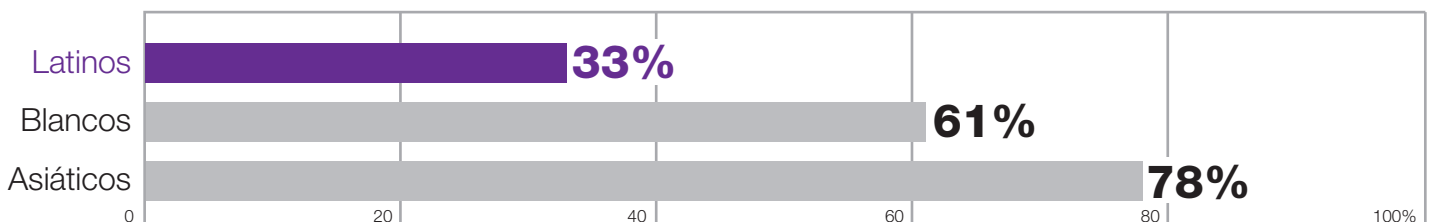

Porcentaje de graduados de la preparatoria que han completado los requisitos de admisión para la universidad