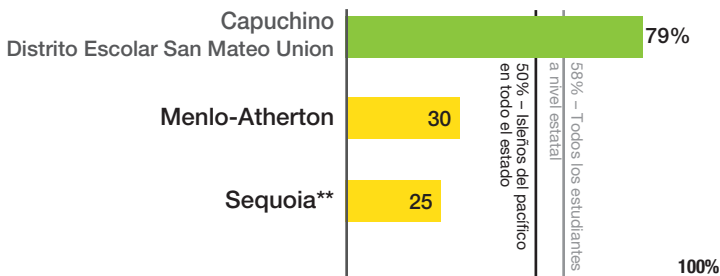

Fuente: Requisitos de elegibilidad para la Universidad de California/Universidad Estatal de California (UC/CSU), Departamento de Educación de California

*Aviso: Estos datos sólo incluyen los estudiantes que se gradúan en ese año. No incluyen los estudiantes que salen de la preparatoria sin graduarse o los que no se gradúan como parte de su cohorte.

Porcentaje de estudiantes a nivel de grado en inglés y matemáticas en el Distrito Escolar Sequoia Union, 2015-16

Estudiantes latinos

Inglés

Matemáticas

Estudiantes afroamericanos

Inglés

Matemáticas

Estudiantes isleños del pacífico

Inglés

Matemáticas

■ Comparación de escuelas del Condado de San Mateo o Santa Clara

■ Comparación de escuelas dentro del Distrito Escolar Sequoia Union

■ ■ ■ Comparación de escuelas dentro de los límites del Distrito Escolar Sequoia Union