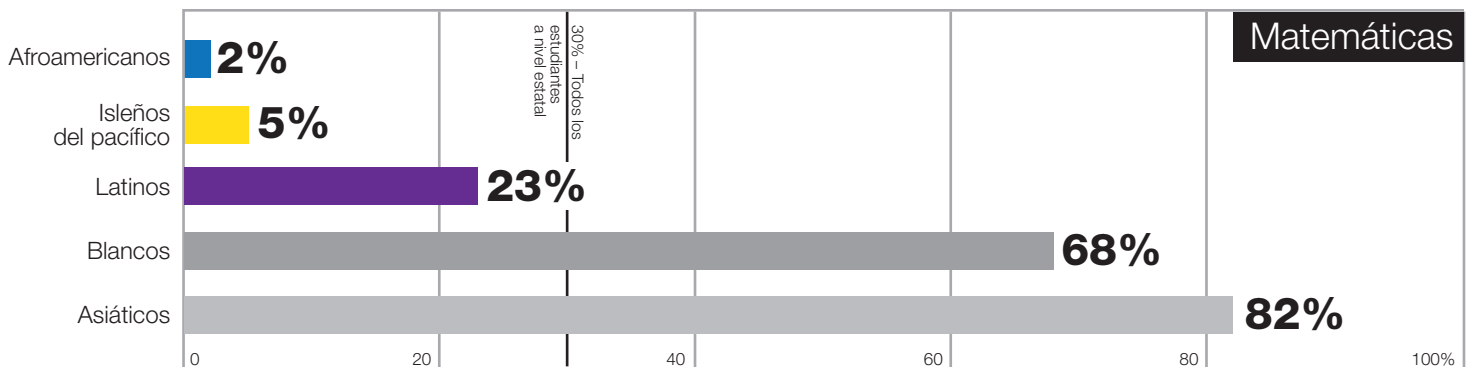

Enfoque en estudiantes del distrito

En el año escolar 2015-16, el Distrito Escolar Sequoia Union matriculó a 8,665 estudiantes.

- Esta hoja informativa se enfoca en los estudiantes latinos, afroamericanos e isleños del pacífico en el Distrito Escolar Sequoia Union, ya que estos grupos rinden por debajo del promedio del distrito en cada indicador de desempeño.
- Combinados, estos tres grupos representan más de la mitad de todos los estudiantes en el Distrito Escolar Sequoia Union.
- De todos los estudiantes que se gradúan en el distrito, menos de la mitad (44%) no terminan la preparatoria con los requisitos que necesitan para ir a una Universidad de California/Universidad Estatal de California (UC/CSU por sus siglas en inglés.)

Estudiantes que alcanzan o superan los estándares académicos

Fuente: Evaluación del Rendimiento y Progreso Académico de los Estudiantes de California (CAASPP por sus siglas en inglés), 2015-16

Porcentaje de graduados de la preparatoria que han completado los requisitos de admisión para la universidad