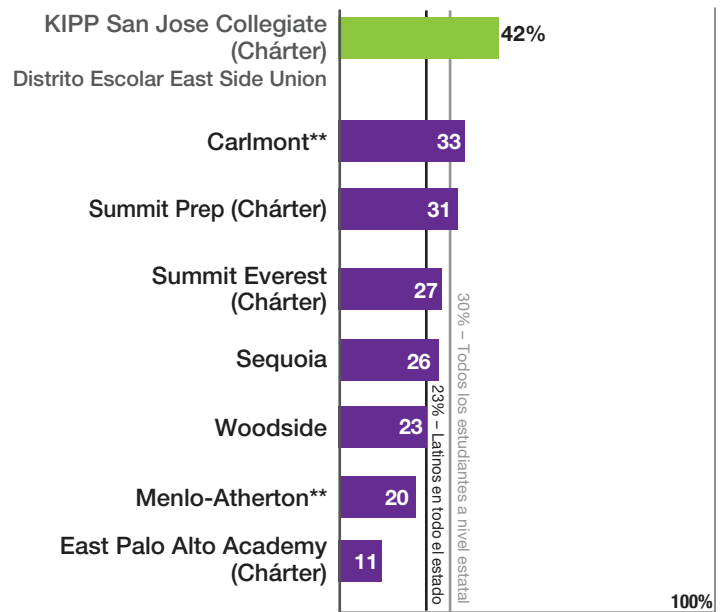

Enfoque en estudiantes del distrito

En el año escolar 2015-16, el Distrito Escolar Sequoia Union matriculó a 8,665 estudiantes.

- Esta hoja informativa se enfoca en los estudiantes latinos, afroamericanos e isleños del pacífico en el Distrito Escolar Sequoia Union, ya que estos grupos rinden por debajo del promedio del distrito en cada indicador de desempeño.
- Combinados, estos tres grupos representan más de la mitad de todos los estudiantes en el Distrito Escolar Sequoia Union.
- De todos los estudiantes que se gradúan en el distrito, menos de la mitad (44%) no terminan la preparatoria con los requisitos que necesitan para ir a una Universidad de California/Universidad Estatal de California (UC/CSU por sus siglas en inglés.)

Estudiantes que alcanzan o superan los estándares académicos

Fuente: Evaluación del Rendimiento y Progreso Académico de los Estudiantes de California (CAASPP por sus siglas en inglés), 2015-16

Porcentaje de graduados de la preparatoria que han completado los requisitos de admisión para la universidad

Fuente: Requisitos de elegibilidad para la Universidad de California/Universidad Estatal de California (UC/CSU), Departamento de Educación de California

*Aviso: Estos datos sólo incluyen los estudiantes que se gradúan en ese año. No incluyen los estudiantes que salen de la preparatoria sin graduarse o los que no se gradúan como parte de su cohorte.

Porcentaje de estudiantes a nivel de grado en inglés y matemáticas en el Distrito Escolar Sequoia Union, 2015-16

Estudiantes latinos

Inglés

Matemáticas

Estudiantes afroamericanos

Inglés

Matemáticas

Estudiantes isleños del pacífico