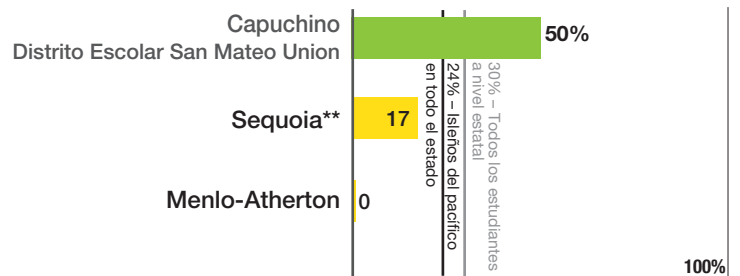

Fuente: Requisitos de elegibilidad para la Universidad de California/Universidad Estatal de California (UC/CSU), Departamento de Educación de California

*Aviso: Estos datos sólo incluyen los estudiantes que se gradúan en ese año. No incluyen los estudiantes que salen de la preparatoria sin graduarse o los que no se gradúan como parte de su cohorte.

Porcentaje de estudiantes a nivel de grado en inglés y matemáticas en el Distrito Escolar Sequoia Union, 2015-16

Estudiantes latinos

Inglés

Matemáticas

Estudiantes afroamericanos

Inglés

Matemáticas

Estudiantes isleños del pacífico

Inglés

Matemáticas

■ Comparación de escuelas del Condado de San Mateo o Santa Clara

■ Comparación de escuelas dentro del Distrito Escolar Sequoia Union

■ ■ ■ Comparación de escuelas dentro de los límites del Distrito Escolar Sequoia Union