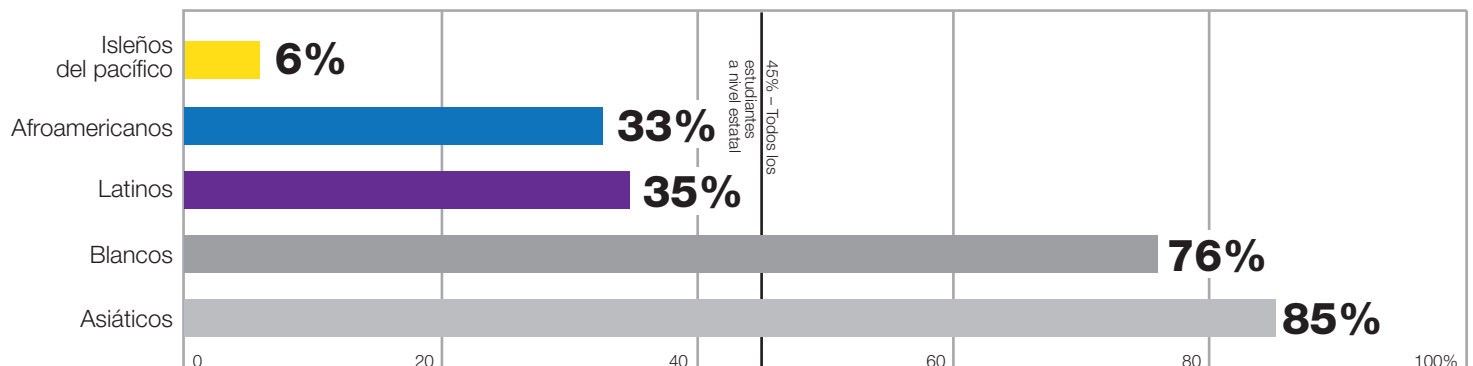

Enfoque en estudiantes del distrito

En el año escolar 2015-16, el Distrito Escolar Sequoia Union matriculó a 8,665 estudiantes.

- Esta hoja informativa se enfoca en los estudiantes latinos, afroamericanos e isleños del pacífico en el Distrito Escolar Sequoia Union, ya que estos grupos rinden por debajo del promedio del distrito en cada indicador de desempeño.
- Combinados, estos tres grupos representan más de la mitad de todos los estudiantes en el Distrito Escolar Sequoia Union.
- De todos los estudiantes que se gradúan en el distrito, menos de la mitad (44%) no terminan la preparatoria con los requisitos que necesitan para ir a una Universidad de California/Universidad Estatal de California (UC/CSU por sus siglas en inglés.)

Estudiantes que alcanzan o superan los estándares académicos

Fuente: Evaluación del Rendimiento y Progreso Académico de los Estudiantes de California (CAASPP por sus siglas en inglés), 2015-16

Porcentaje de graduados de la preparatoria que han completado los requisitos de admisión para la universidad