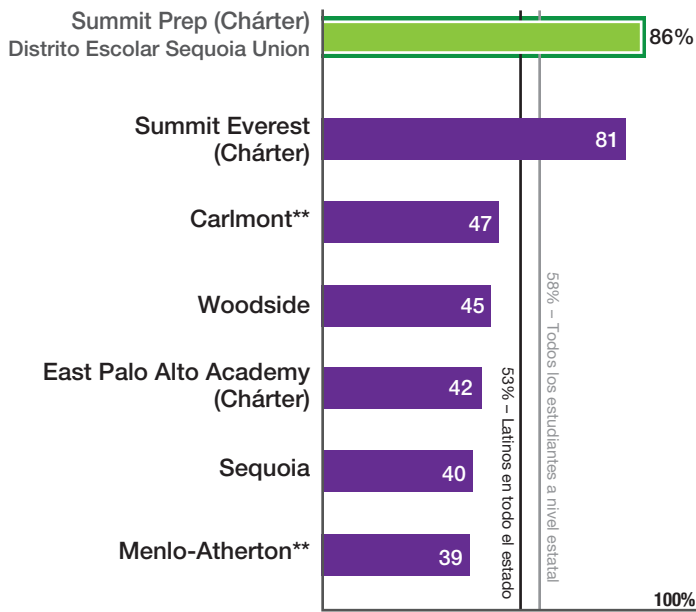

Estudiantes que alcanzan o superan los estándares académicos

Fuente: Evaluación del Rendimiento y Progreso Académico de los Estudiantes de California (CAASPP por sus siglas en inglés), 2015-16

Porcentaje de graduados de la preparatoria que han completado los requisitos de admisión para la universidad

Fuente: Requisitos de elegibilidad para la Universidad de California/Universidad Estatal de California (UC/CSU), Departamento de Educación de California

*Aviso: Estos datos sólo incluyen los estudiantes que se gradúan en ese año. No incluyen los estudiantes que salen de la preparatoria sin graduarse o los que no se gradúan como parte de su cohorte.

Porcentaje de estudiantes a nivel de grado en inglés y matemáticas en el Distrito Escolar Sequoia Union, 2015-16

Estudiantes latinos

Inglés

Matemáticas

Estudiantes afroamericanos

Inglés

Matemáticas

Estudiantes isleños del pacífico