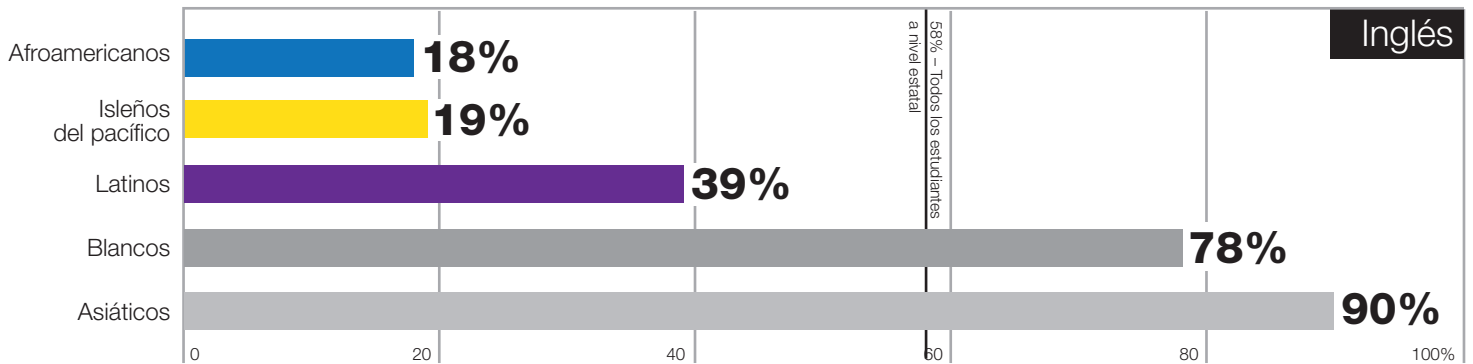

Enfoque en estudiantes del distrito

En el año escolar 2015-16, el Distrito Escolar Sequoia Union matriculó a 8,665 estudiantes.

- Esta hoja informativa se enfoca en los estudiantes latinos, afroamericanos e isleños del pacífico en el Distrito Escolar Sequoia Union, ya que estos grupos rinden por debajo del promedio del distrito en cada indicador de desempeño.
- Combinados, estos tres grupos representan más de la mitad de todos los estudiantes en el Distrito Escolar Sequoia Union.
- De todos los estudiantes que se gradúan en el distrito, menos de la mitad (44%) no terminan la preparatoria con los requisitos que necesitan para ir a una Universidad de California/Universidad Estatal de California (UC/CSU por sus siglas en inglés.)

Estudiantes que alcanzan o superan los estándares académicos

Fuente: Evaluación del Rendimiento y Progreso Académico de los Estudiantes de California (CAASPP por sus siglas en inglés), 2015-16

Porcentaje de graduados de la preparatoria que han completado los requisitos de admisión para la universidad