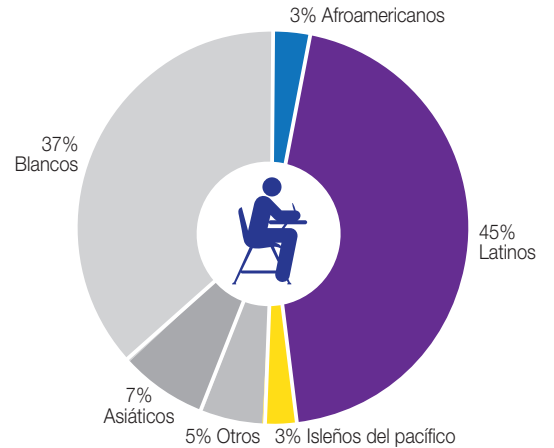

Enfoque en estudiantes del distrito

En el año escolar 2015-16, el Distrito Escolar Sequoia Union matriculó a 8,665 estudiantes.

- Esta hoja informativa se enfoca en los estudiantes latinos, afroamericanos e isleños del pacífico en el Distrito Escolar Sequoia Union, ya que estos grupos rinden por debajo del promedio del distrito en cada indicador de desempeño.
- Combinados, estos tres grupos representan más de la mitad de todos los estudiantes en el Distrito Escolar Sequoia Union.
- De todos los estudiantes que se gradúan en el distrito, menos de la mitad (44%) no terminan la preparatoria con los requisitos que necesitan para ir a una Universidad de California/Universidad Estatal de California (UC/CSU por sus siglas en inglés.)

Estudiantes que alcanzan o superan los estándares académicos

Fuente: Evaluación del Rendimiento y Progreso Académico de los Estudiantes de California (CAASPP por sus siglas en inglés), 2015-16

Porcentaje de graduados de la preparatoria que han completado los requisitos de admisión para la universidad